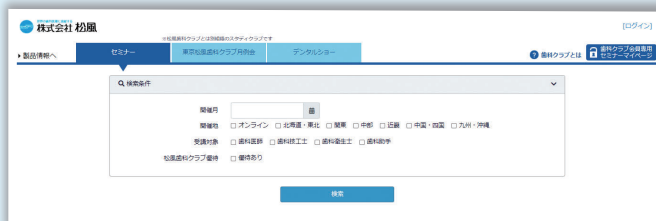

2013年~ 東京医科歯科大学 非常勤講師
2016年~ 日本歯内療法学会 専門医

受講料

松風歯科クラブ会員: 40,000円

一般: 50,000円

※実習材料代・昼食代込

セミナーのお申込み方法 (受付はWEB申込のみとなります)

- 1 松風ホームページ内 SHOFU Seminar サイトにアクセスし、開催月・開催地(オンライン)・受講対象などで検索してください。
セミナー詳細ページの最下部  「申込」ボタンをクリックしてください。

www.seminar.shofu.co.jp

- 2 3つの申込み選択肢から、該当するものをクリックしてください。

松風歯科クラブ会員の方

次の画面でログインIDとパスワードの入力が必要です。
「SHIKA CLUB HANDBOOK」などをご覧ください。

セミナー申込み+Dr.サークルご入会 会員特典の受講料優待をすぐに活用したい方

次の画面でご自身の仮ID・パスワードの設定および
入会にあたっての必要事項をご入力いただけます。